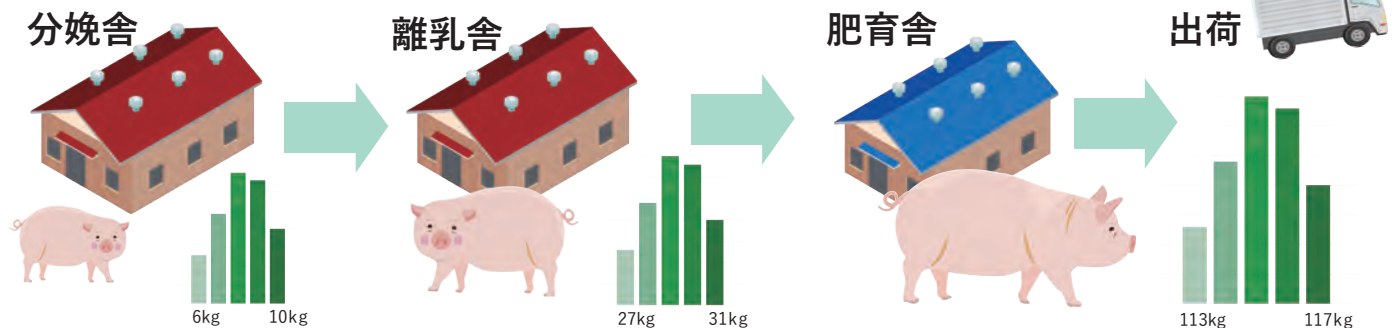

Eco-Porkカメラ

生体カウント×体重推計

国内初!*

自社開発

-  カウント業務ゼロ
-  安全な体重測定
-  業務効率、劇的UP

*国内メーカーとして

手間なく正確に、動態管理と出荷予測

- ・自社開発AIを搭載、高い信頼性を随時アップデート
- ・カウント履歴の表示、動画の自動保存で確認が容易

各写真は追加機能を含めたイメージです。本製品は撮影用カメラ(別売)の映像を受信し、カウントと体重推計を行います。

豚舎間および部屋間移動時のカウントと体重測定 of 負担が大きい・・・
 動態管理と出荷予測の精度を上げたい・・・

Eco-Porkカメラで解決!

カウントをカメラにまかせると

- ・豚舎間および部屋間移動時のカウントで、時短&作業負担軽減
- ・マルチサイトや預託農場での受け入れ業務を省力化、正確な動態管理が可能に

体重測定*をカメラにまかせると

*追加予定機能

- ・体重の推移を把握し、高精度の出荷予測が可能に
- ・測定作業を大幅に軽減

- ・通路を歩く豚をカメラで撮影し、非接触でカウント・体重推計
- ・離乳子豚から肥育豚まで対応
- ・操作しやすいタッチパネル液晶 手袋装着、粉塵や水が付着しても操作OK!

カウント精度	防塵防水	寸法 (mm)	モニター	本体重量	電源
100% 測定条件が一定の場合	IP65程度	横240×縦290×厚み90	10.4インチ液晶 感圧式タッチパネル	3kg程度	AC100V (50/60Hz)