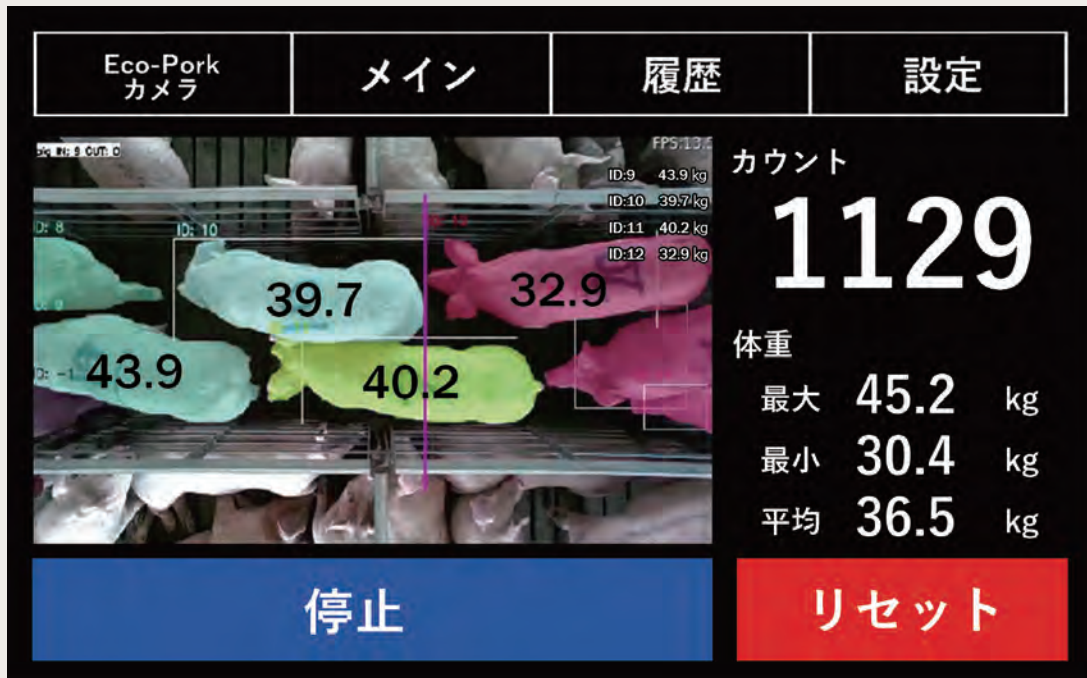

Eco-Porkカメラ

生体カウント×体重推計

国内初!*

自社開発

-  カウント業務ゼロ
-  安全な体重測定
-  業務効率、劇的UP

*国内メーカーとして

手間なく正確に、動態管理と出荷予測

- ・自社開発AIを搭載、高い信頼性を随時アップデート
- ・カウント履歴の表示、動画の自動保存で確認が容易

各写真は追加機能を含めたイメージです。本製品は撮影用カメラ(別売)の映像を受信し、カウントと体重推計を行います。

豚舎間および部屋間移動時のカウントと体重測定 of 負担が大きい・・・
 動態管理と出荷予測の精度を上げたい・・・

Eco-Porkカメラで解決!

カウントをカメラにまかせると

- ・豚舎間および部屋間移動時のカウントで、時短&作業負担軽減
- ・マルチサイトや預託農場での受け入れ業務を省力化、正確な動態管理が可能に

体重測定*をカメラにまかせると

*追加予定機能

- ・体重の推移を把握し、高精度の出荷予測が可能に
- ・測定作業を大幅に軽減

- ・通路を歩く豚をカメラで撮影し、非接触でカウント・体重推計
- ・離乳子豚から肥育豚まで対応
- ・操作しやすいタッチパネル液晶 手袋装着、粉塵や水が付着しても操作OK!

カウント精度	防塵防水	寸法 (mm)	モニター	本体重量	電源
100% 測定条件が一定の場合	IP65程度	横240×縦290×厚み90	10.4インチ液晶 感圧式タッチパネル	3kg程度	AC100V (50/60Hz)